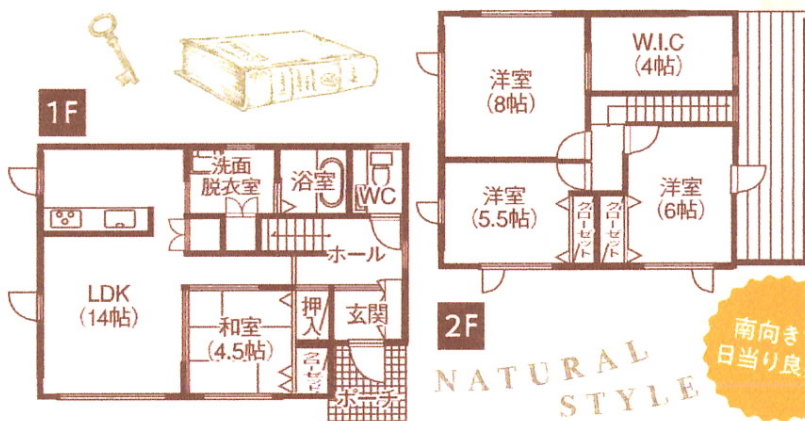

木目を基調に、統一された空間。

シンプル&  
ナチュラルスタイル

**SIMPLE &  
NATURAL  
STYLE**

NIKKOU  
KENSESTU

興津  
2丁目4-8

シンプル&ナチュラル

という個性。

# 完成見学会

7/21 SAT・22 SUN am 10:00~  
pm 5:00

各室収納や

W.I.C ウォークインクローゼット など生活を

するうえでの機能面は最新式!

コチラから  
アクセス  
できます。▶

MAP

省エネ・省コストのガスの家!